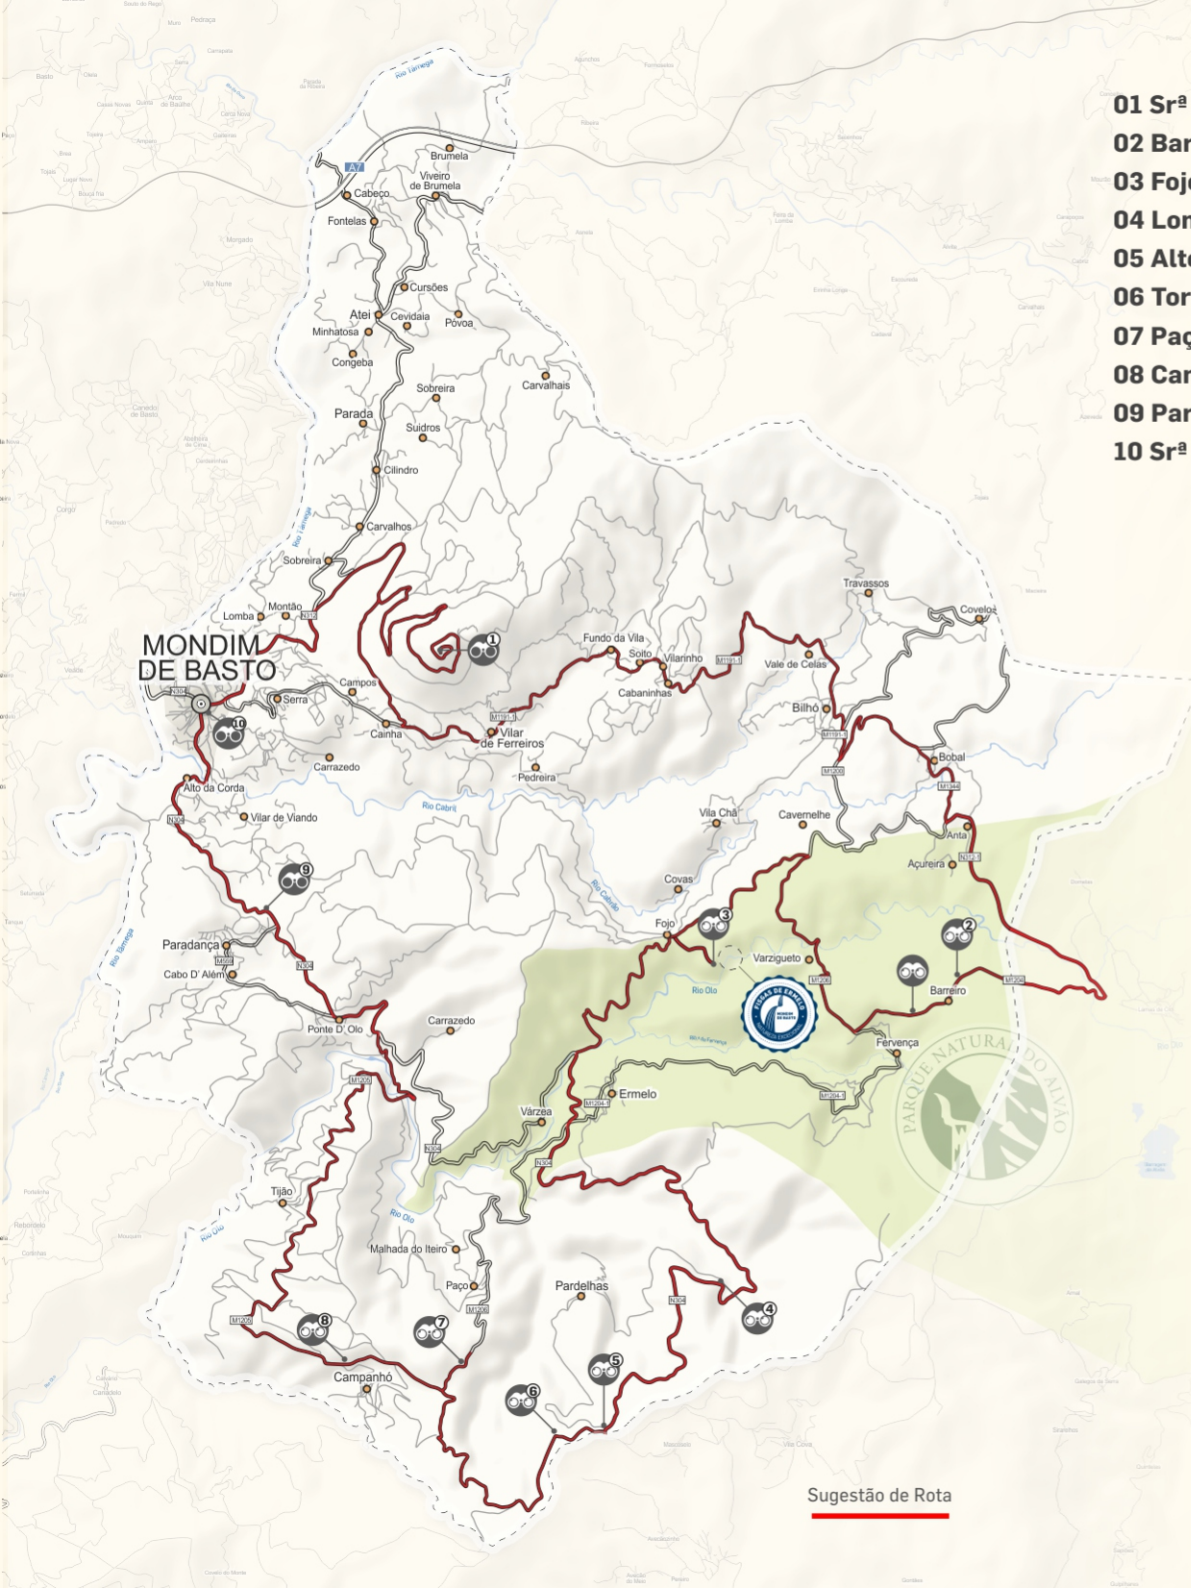

ROTA DOS MIRADOUROS

MONDIM DE BASTO

- 01 Sr^a da Graça
- 02 Barreiro
- 03 Fojo - Figs de Ermelo
- 04 Lomba Gorda - Pardelhas
- 05 Alto Velão
- 06 Torrão
- 07 Paço
- 08 Campanhó
- 09 Parada
- 10 Sr^a da Piedade

Sugestão de Rota

MONDIM DE BASTO
Montanha de Emoções

01 MIRADOURO DE Nª Sª DA GRAÇA

Freguesia Vilar de Ferreiros
Coordenadas GPS 41° 24' 59" N 7° 54' 56" W
Altitude 996m

02 MIRADOURO DO BARREIRO

Freguesia UF de Ermelo e Pardelhas
Coordenadas GPS 41° 22' 30" N 7° 49' 46" W
Altitude 1000m

04 MIRADOURO DA LOMBA GORDA - PARDELHAS

Freguesia UF de Ermelo e Pardelhas
Coordenadas GPS 41° 20' 10" N 7° 52' 7" W
Altitude 996 m

05 MIRADOURO DO ALTO VELÃO

Freguesia UF de Ermelo e Pardelhas
Coordenadas GPS 41° 19' 06" N 7° 53' 19" W
Altitude 915 m

06 MIRADOURO DO TORRÃO

Freguesia UF de Campanhó e Paradaça
Coordenadas GPS 41° 19' 03" N 7° 53' 49" W
Altitude 969 m

07 MIRADOURO DE PAÇO

Freguesia UF de Ermelo e Pardelhas
Coordenadas GPS 41° 19' 35" N 7° 54' 43" W
Altitude 708 m